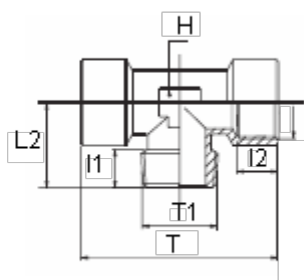

Varenummer: 5891240TR38
Beskrivelse: T-stykke, nippelmuffe 1240TR
R3/8" - G3/8"

Mål

H = 17
I1 = 57.0
L1 = 13.0
I2 = 26.5
L2 = 12.0
T1 = 3/8"
T2 = 3/8"